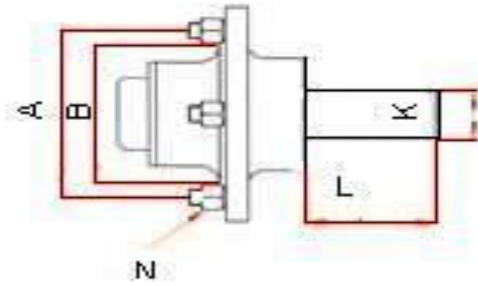

TAYYARLAR

RÖMORK EKİPMANLARI

DİNGİL - JANT - LASTİK - MAKAS - LİFT - DÖNER - BİLYA

TEL : 0342 235 27 72 FAX : 235 27 73 www.tayyarlar.com
KÜSGET A BLOK 25. CAD. NO.26 (Cami Civarı) GAZİANTEP

DİNGİL

K	B	A	BİJON	L	KAPASİTE
40 X 40 FRENLİ	110	140	5 1/2	120 cm	1600 kg
65 X 65 FRENLİ	160	205	6 3/4	155 cm	5000 kg
40 X 40	110	140	5 1/2	150 cm	1500 kg
50 X 50	110	140	5 5/8	150 cm	2500 kg
50 X 50	110	205	6 3/4	150 cm	3000 kg
55 X 55	160	205	6 3/4	150 cm	3500 kg
65 X 65	160	205-217	6 7/8	160 cm	5000 kg
80 X 80	160	205-217	6 7/8	160 cm	7500 kg
80 X 80	220	275	8 7/8	160 cm	8000 kg

AKS BAŞI - PORYA

K	B	A	BİJON	L	KAPASİTE
32 Q 32 TOFAŞ	58	100	4 1/2	10 cm	300 kg
40 X 40	110	140	5 1/2	15 cm	800 kg
50 X 50	110	140	5 5/8	15 cm	1250 kg
55 X 55	160	205	6 3/4	15 cm	1750 kg
65 X 65	160	205	6 3/4	15 cm	2500 kg