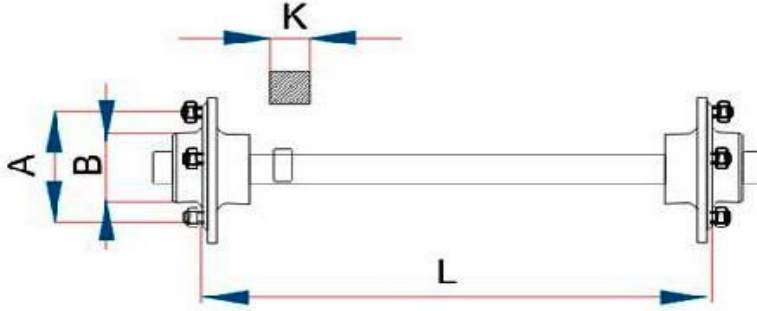

TAYYARLAR

RÖMORK EKİPMANLARI

DİNGİL - JANT - LASTİK - MAKAS - LİFT - DÖNER - BİLYA

TEL : 0342 235 27 72 FAX : 235 27 73 www.tayyarlar.com
KÜSGET A BLOK 25. CAD. NO.26 (Cami Civarı) GAZİANTEP

DİNGİL

K	B	A	BİJON	L	KAPASİTE
40 X 40 FRENLİ	110	140	5 1/2	120 cm	1600 kg
65 X 65 FRENLİ	160	205	6 3/4	155 cm	5000 kg
40 X 40	110	140	5 1/2	150 cm	1500 kg
50 X 50	110	140	5 5/8	150 cm	2500 kg
50 X 50	110	205	6 3/4	150 cm	3000 kg
55 X 55	160	205	6 3/4	150 cm	3500 kg
65 X 65	160	205-217	6 7/8	160 cm	5000 kg
80 X 80	160	205-217	6 7/8	160 cm	7500 kg
80 X 80	220	275	8 7/8	160 cm	8000 kg

AKS BAŞI - PORYA

K	B	A	BİJON	L	KAPASİTE
32 Q 32 TOFAŞ	58	100	4 1/2	10 cm	300 kg
40 X 40	110	140	5 1/2	15 cm	800 kg
50 X 50	110	140	5 5/8	15 cm	1250 kg
55 X 55	160	205	6 3/4	15 cm	1750 kg
65 X 65	160	205	6 3/4	15 cm	2500 kg